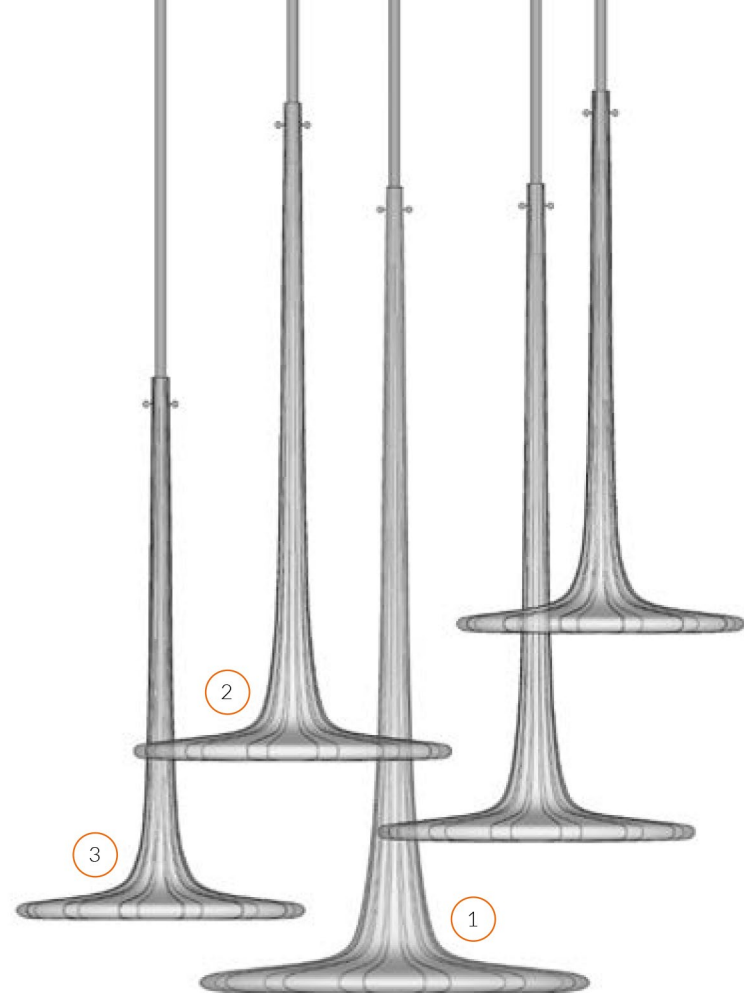

HYDRA

LHASA

CLEAR OR FROSTED HAND-BLOWN RULED GLASS PENDANT.

3 sizes available: ① h. 56 - ø 27 cm ② h. 45 - ø 22 cm ③ h. 37 - ø 20 cm.